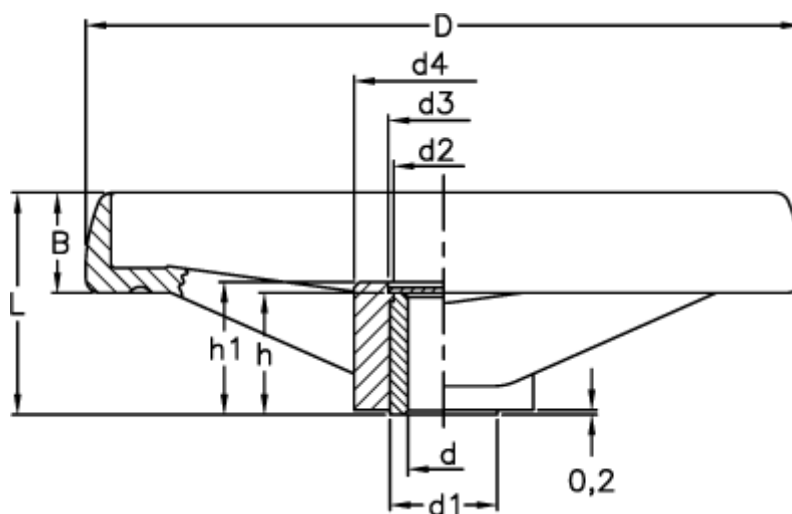

Varenummer: 230100078831R
Beskrivelse: E+G Håndhjul
VRTP.200+IR-A16

Mål

| | | | |
|---------|-------|-------|------|
| B | = 28 | h | = 34 |
| C (N*m) | = 300 | h1 | = 36 |
| D | = 200 | L | = 61 |
| d1 | = 30 | L (J) | = 24 |
| d2 | = 28 | | |
| d3 | = 31 | | |
| d4 | = 50 | | |
| d H7 | = 16 | | |